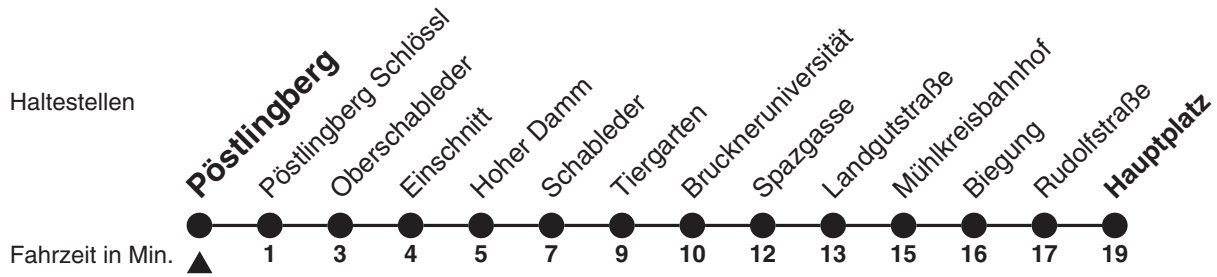

## Pöstlingberg → Hauptplatz

Gültig ab 12.12.2022  
 Heiliger Abend (24.12.) wie samstags mit Betriebsende ca. 19:30 Uhr; Silvester (31.12.) wie samstags

Uhr	Montag - Freitag	Samstag	Sonn- und Feiertag	Montag - Freitag (Ferien)*	Uhr
4					4
5	30	30		30	5
6	00 30	00 30		00 30	6
7	00 30	00 30	00 30	00 30	7
8	00 30	00 30	00 30	00 30	8
9	00 14 <sup>1</sup> <sub>A</sub> 30	00 30	00 30	00 30	9
10	00 30	00 30 45 <sup>B</sup>	00 30 45 <sup>C</sup>	00 30	10
11	00 30	00 15 <sup>B</sup> 30 45 <sup>B</sup>	00 15 <sup>C</sup> 30 45 <sup>C</sup>	00 30	11
12	00 30	00 15 <sup>B</sup> 30 45 <sup>B</sup>	00 15 <sup>C</sup> 30 45 <sup>C</sup>	00 30	12
13	00 30	00 15 <sup>B</sup> 30 45 <sup>B</sup>	00 15 <sup>C</sup> 30 45 <sup>C</sup>	00 30	13
14	00 30	00 15 <sup>B</sup> 30 45 <sup>B</sup>	00 15 <sup>C</sup> 30 45 <sup>C</sup>	00 30	14
15	00 30	00 15 <sup>B</sup> 30 45 <sup>B</sup>	00 15 <sup>C</sup> 30 45 <sup>C</sup>	00 30	15
16	00 30	00 15 <sup>B</sup> 30 45 <sup>B</sup>	00 15 <sup>C</sup> 30 45 <sup>C</sup>	00 30	16
17	00 30	00 30	00 30	00 30	17
18	00 30	00 30	00 30	00 30	18
19	00 30	00 30	00 30	00 30	19
20	00 30	00 30	00 30	00 30	20
21	00 30	00 30	00 30	00 30	21
22	00 30	00 30	00 30	00 30	22
23					23
0					0
1					1

1 = bis Spazgasse

A = nur vom 1. April bis Sommerferienbeginn

B = verkehrt vom 1. März bis 31. Oktober

C = verkehrt vom 1. März bis 31. Oktober - und Adventsontage

\* Ferienfahrplan gültig: 27.12.2022 - 05.01.2023, 20.02.2023 - 24.02.2023, 03.04.2023 - 07.04.2023, 10.07.2023 - 01.09.2023, 27.12.2023 - 05.01.2024