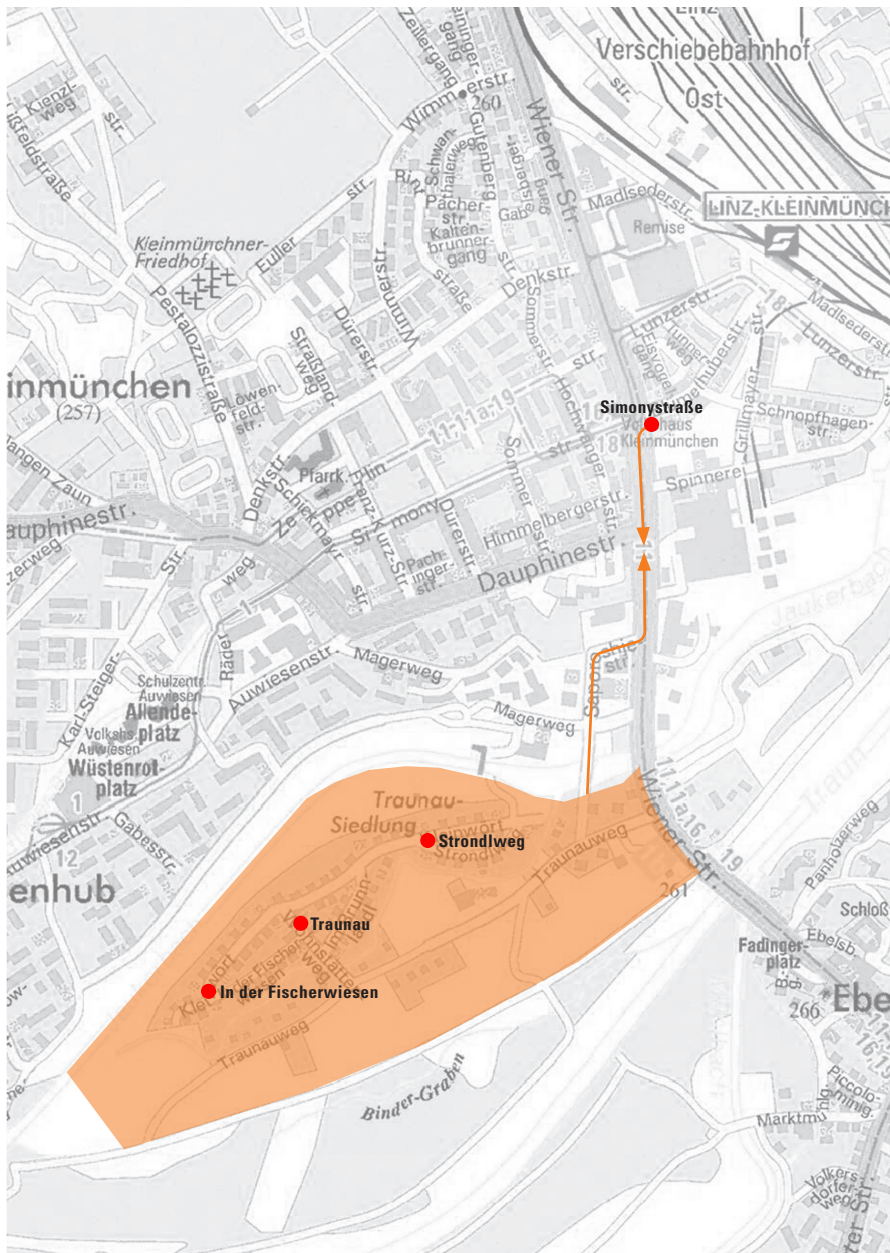

TAG **AST** ANRUF-SAMMEL-TAXI

ein Service der LINZ LINIEN GmbH und der CC Taxicenter GmbH

BEDIENUNGS- GEBIET

Traunau

In dem gekennzeichneten Gebiet (siehe Plan) wird zusätzlich zum NACHT-AST auch ein TAGES-AST angeboten. Mit dem TAGES-AST können Sie von Ihrer AbfahrtsHaltestelle zu einer anderen AST-Haltestelle oder an eine beliebige Adresse innerhalb des TAGES-AST-Bedienungsgebietes **Traunau** fahren.

0732 / 66 12 66

**Bestellen Sie einfach und bequem
über unsere AST-App!**
Infos auf www.linzag.at/AST

FAHRPLAN

Täglich von 05.30 Uhr bis 19.30 Uhr,
alle 30 Minuten von den ...

AST Abfahrtsstellen

- In der Fischerwiesen
- Traunau
- Simonystraße
- Strondlweg