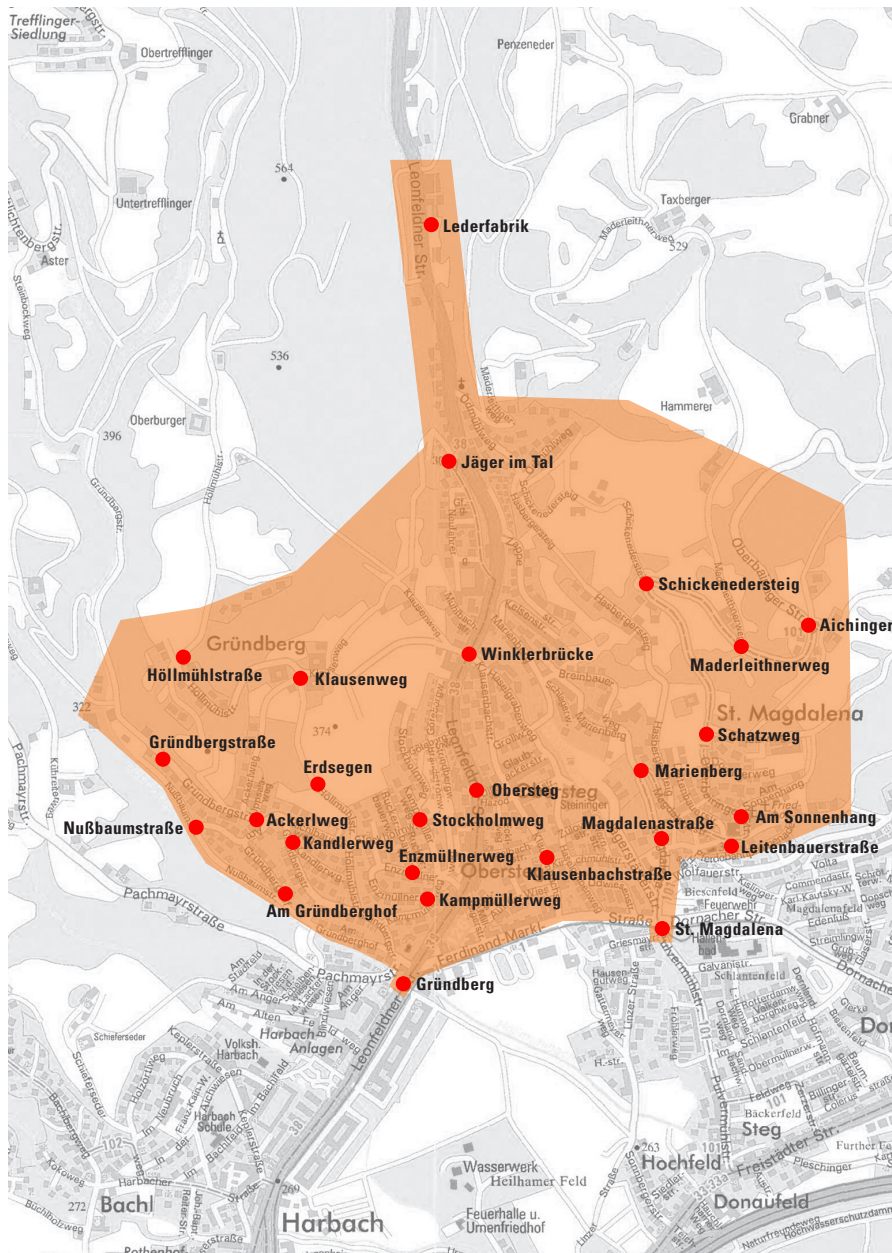

TAG AST ANRUF-SAMMEL-TAXI

ein Service der LINZ LINIEN GmbH und der CC Taxicenter GmbH

0732 / 66 12 66

BEDIENUNGS- GEBIET

Gründberg • Haselgraben • St. Magdalena

In dem gekennzeichneten Gebiet (siehe Plan) wird zusätzlich zum NACHT-AST auch ein TAGES-AST angeboten. Mit dem TAGES-AST können Sie von Ihrer AbfahrtsHaltestelle zu einer anderen AST-Haltestelle oder an eine beliebige Adresse innerhalb des TAGES-AST-Bedienungsgebietes **Gründberg/Haselgraben/St. Magdalena** fahren.

Bestellen Sie einfach und bequem über unsere AST-App!
Infos auf www.linzag.at/AST

FAHRPLAN

Täglich von 05.30 Uhr bis 19.30 Uhr,
alle 30 Minuten von den ...

AST Abfahrtsstellen

- Ackerlweg
- Aichinger
- Am Gründberghof
- Am Sonnenhang
- Enzmüllnerweg
- Erdsegen
- Gründberg
- Gründbergstraße
- Höllmühlstraße
- Jäger im Tal
- Kampmüllerweg
- Kandlerweg
- Klausenbachstraße
- Klausenweg
- Lederfabrik
- Leitenbauerstraße
- Maderleithnerweg
- Magdalenastraße
- Marienberg
- Nußbaumstraße
- Obersteg
- St. Magdalena
- Schatzweg
- Schickenedersteig
- Stockholmweg
- Winklerbrücke