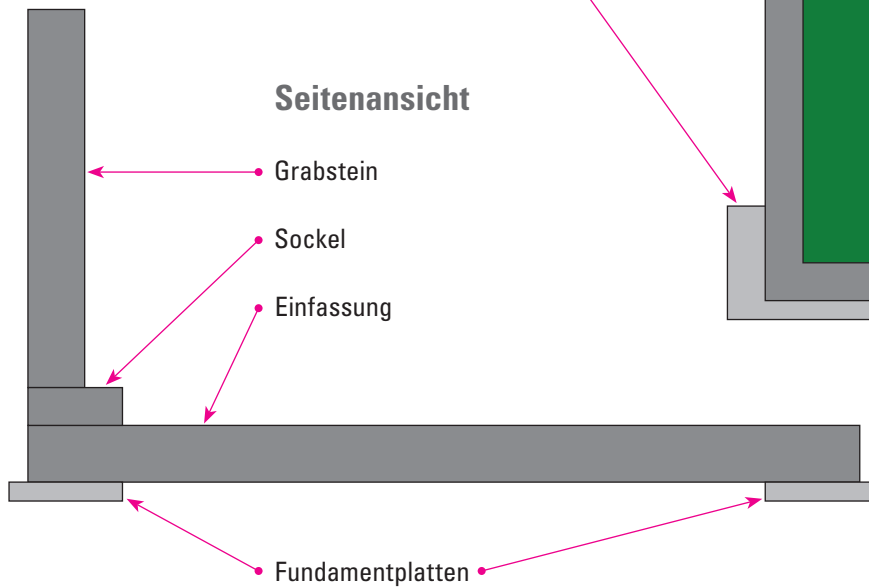

Grabstätte mit Fundamentplatte

Größtmögliche Ausmaße der Grabstätte:

Einzel-Erdgrab:	80 x 180 cm
Doppelgrab:	180 x 180 cm
Urnengrab:	80 x 80 cm

Draufsicht

Fundamentplatten
30 x 130 x 5 cm
(in verschiedenen Längen)

Seitenansicht

Vorderansicht