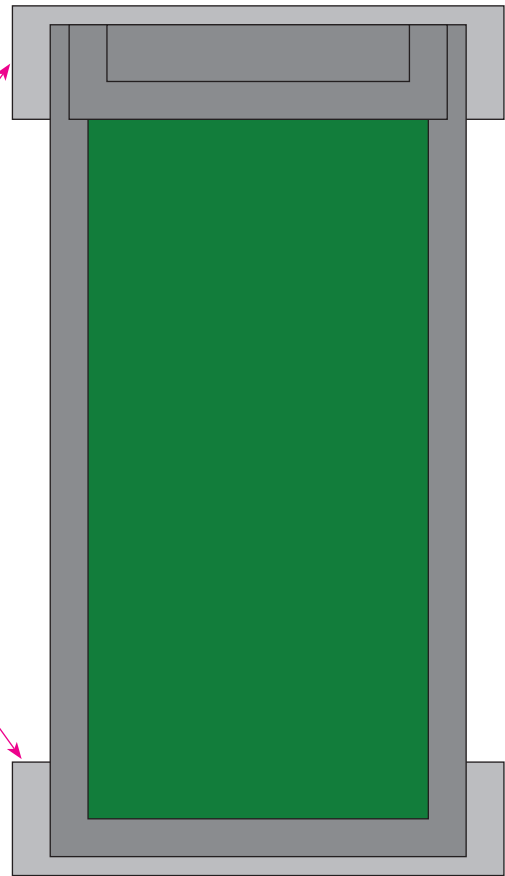

Grabstätte mit Fundamentplatte

Größtmögliche Ausmaße der Grabstätte:

Einzel-Erdgrab:	80 x 180 cm
Doppelgrab:	180 x 180 cm
Urnengrab:	80 x 80 cm

Draufsicht

Fundamentplatten
30 x 130 x 5 cm
(in verschiedenen Längen)

Seitenansicht

Vorderansicht