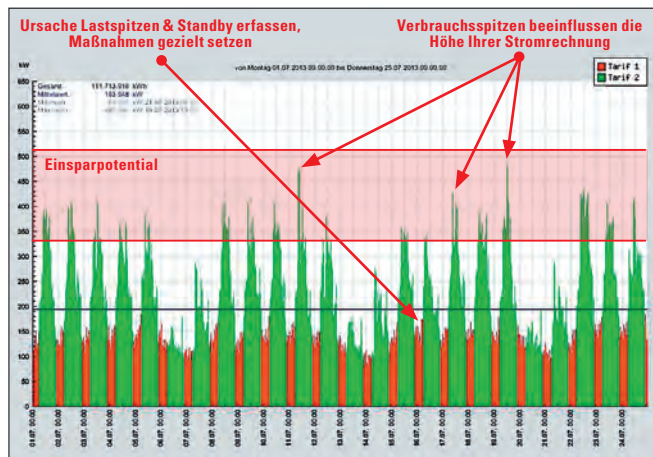

### Ablauf der Energieeffizienzanalyse

[www.linzag.at](http://www.linzag.at) | Immer bestens betreut.

**LINZ AG**  
ENERGIESERVICE

## Lastganganalyse Strom

Mithilfe einer Lastgangmessung wird Ihr Strombezug permanent aufgezeichnet. So lassen sich Ursachen von Verbrauchsspitzen (sogenannte Lastspitzen), aber auch versteckte Verbraucher ermitteln und gezielte Maßnahmen zur Vermeidung setzen.