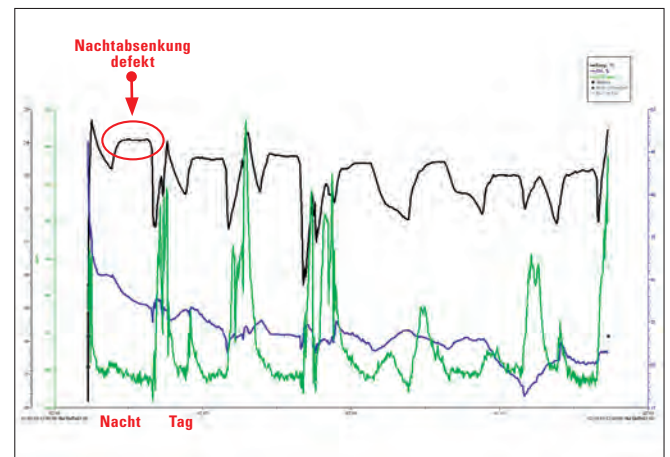

Wärme- und Kältemessung

Unsere Leistungen

- Umfassende Analyse Ihres Energieverbrauchs mithilfe modernster Messtechnik
- Einsparkonzept mit Maßnahmenkatalog
- Beurteilung von Anlagen und Betriebsweisen
- Wirtschaftliche Bewertung der Einsparmaßnahmen
- Optional: Aufbau des Energiemanagementsystems nach ISO 50001

Ihre Vorteile

- Kostensenkung durch verminderten Energieeinsatz
- Umfassende Ermittlung des energetischen IST-Zustandes
- Setzen richtiger Maßnahmen durch eine gezielte Potentialerfassung
- Planungssichere Umsetzung durch die wirtschaftliche Bewertung der Maßnahmen

Anwendungsbereiche

Viele Unternehmen profitieren bereits von einer hohen Energieersparnis durch unser Know-how:

- Dienstleistungsbetriebe
- Industrie- und Produktionsbetriebe
- Handel
- Gewerbe

www.linzag.at | Immer bestens betreut.

LINZ AG
ENERGIESERVICE

Ansprechpartner:

Mag. Thomas Priglinger, Tel.: 0732/3400-3251

E-Mail: energieberatung@linzag.at

LINZ-ENERGIESERVICE GMBH-LES

Wiener Straße 151, 4021 Linz, Austria, Internet: www.energieanalyse.at