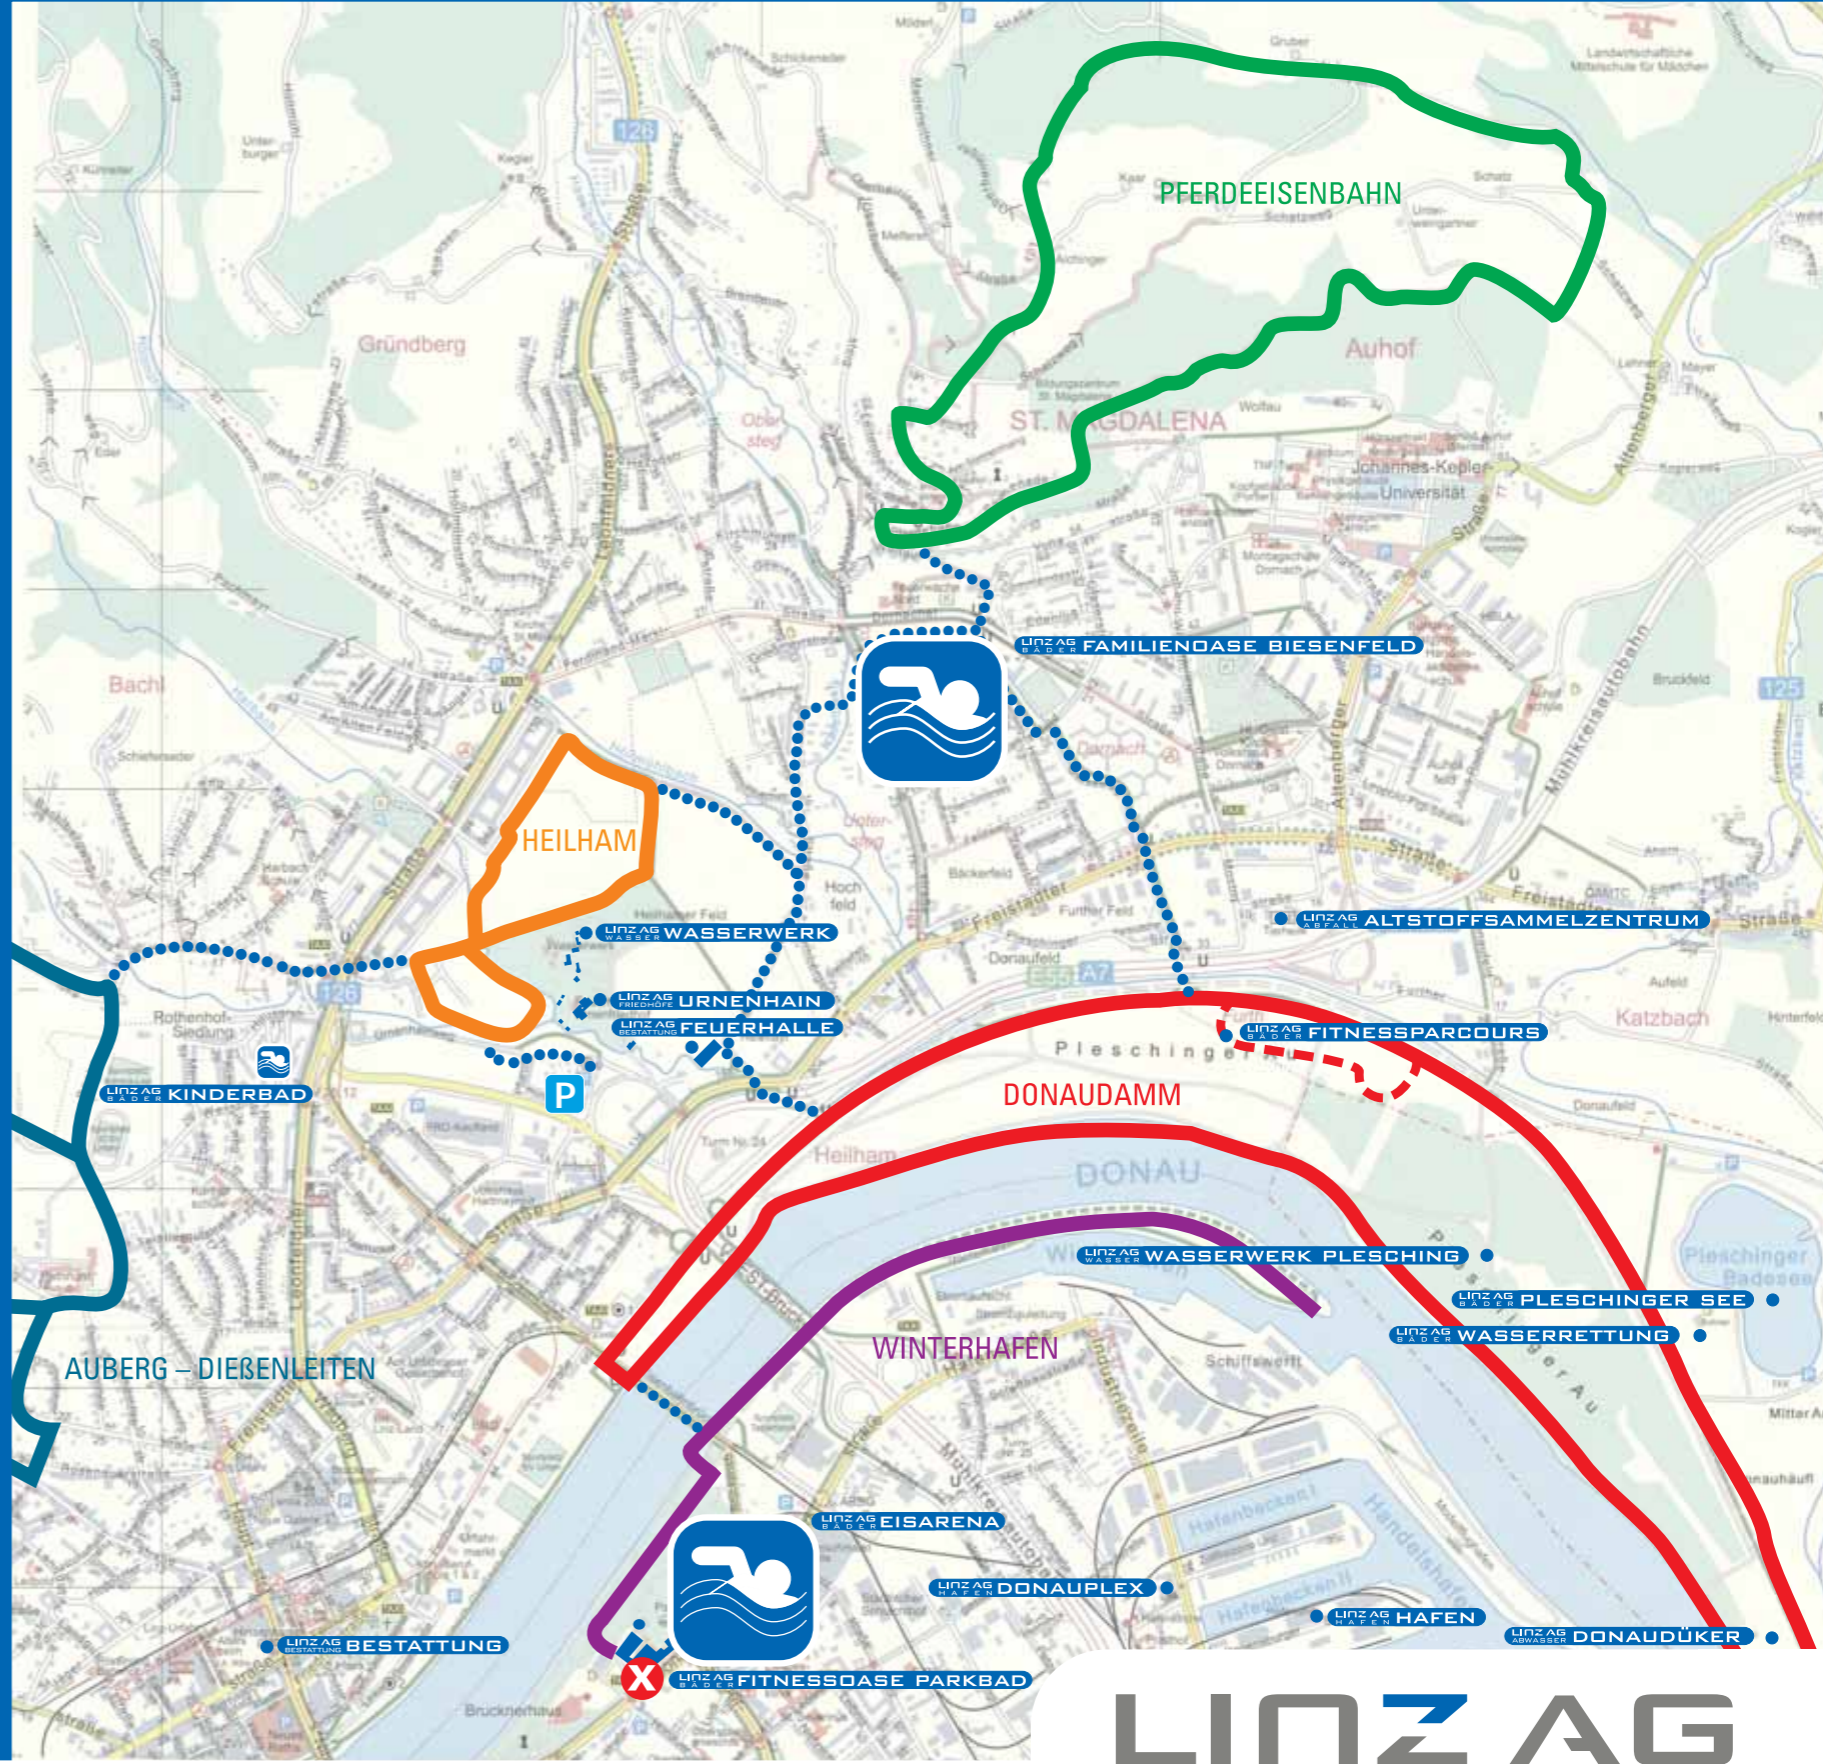

Lauf und Schwimm

Laufparadies Fitnesssoase Parkbad

Lauf

Schwimm

Nach dem Laufen ins Bad und genießen

Legende

- Laufstrecke Pferdeeisenbahn 5,60 km
- Laufstrecke Heilham 2,43 km
- Laufstrecke Donaudamm 8,35 km
- Laufstrecke Winterhafen 5,00 km
- Auberg – Dießenleiten 5,9 km
- Fitnessparcours 1,00 km
- Anschlussstrecke
- LINZ AG BÄDER
- Einrichtungen der LINZ AG
- Sie befinden sich hier!

Auch in der Wellnessoase Hummelhof, Erlebnissoase Schörgenhub sowie in der Saunaoase Ebelsberg können Sie sich nach dem Sport im kühlen Nass erfrischen, in der Sauna relaxen oder Ihre Muskeln bei einer Massage auflockern lassen.

Die Laufstrecken der LINZ AG

- Pferdeeisenbahn
- Heilham
- Donaudamm
- Winterhafen
- Auberg – Dießenleiten
- Hummelhofwald
- Wasserwald
- Schiltenberg
- Pichlinger See

Benutzung der Laufstrecke auf eigene Gefahr.