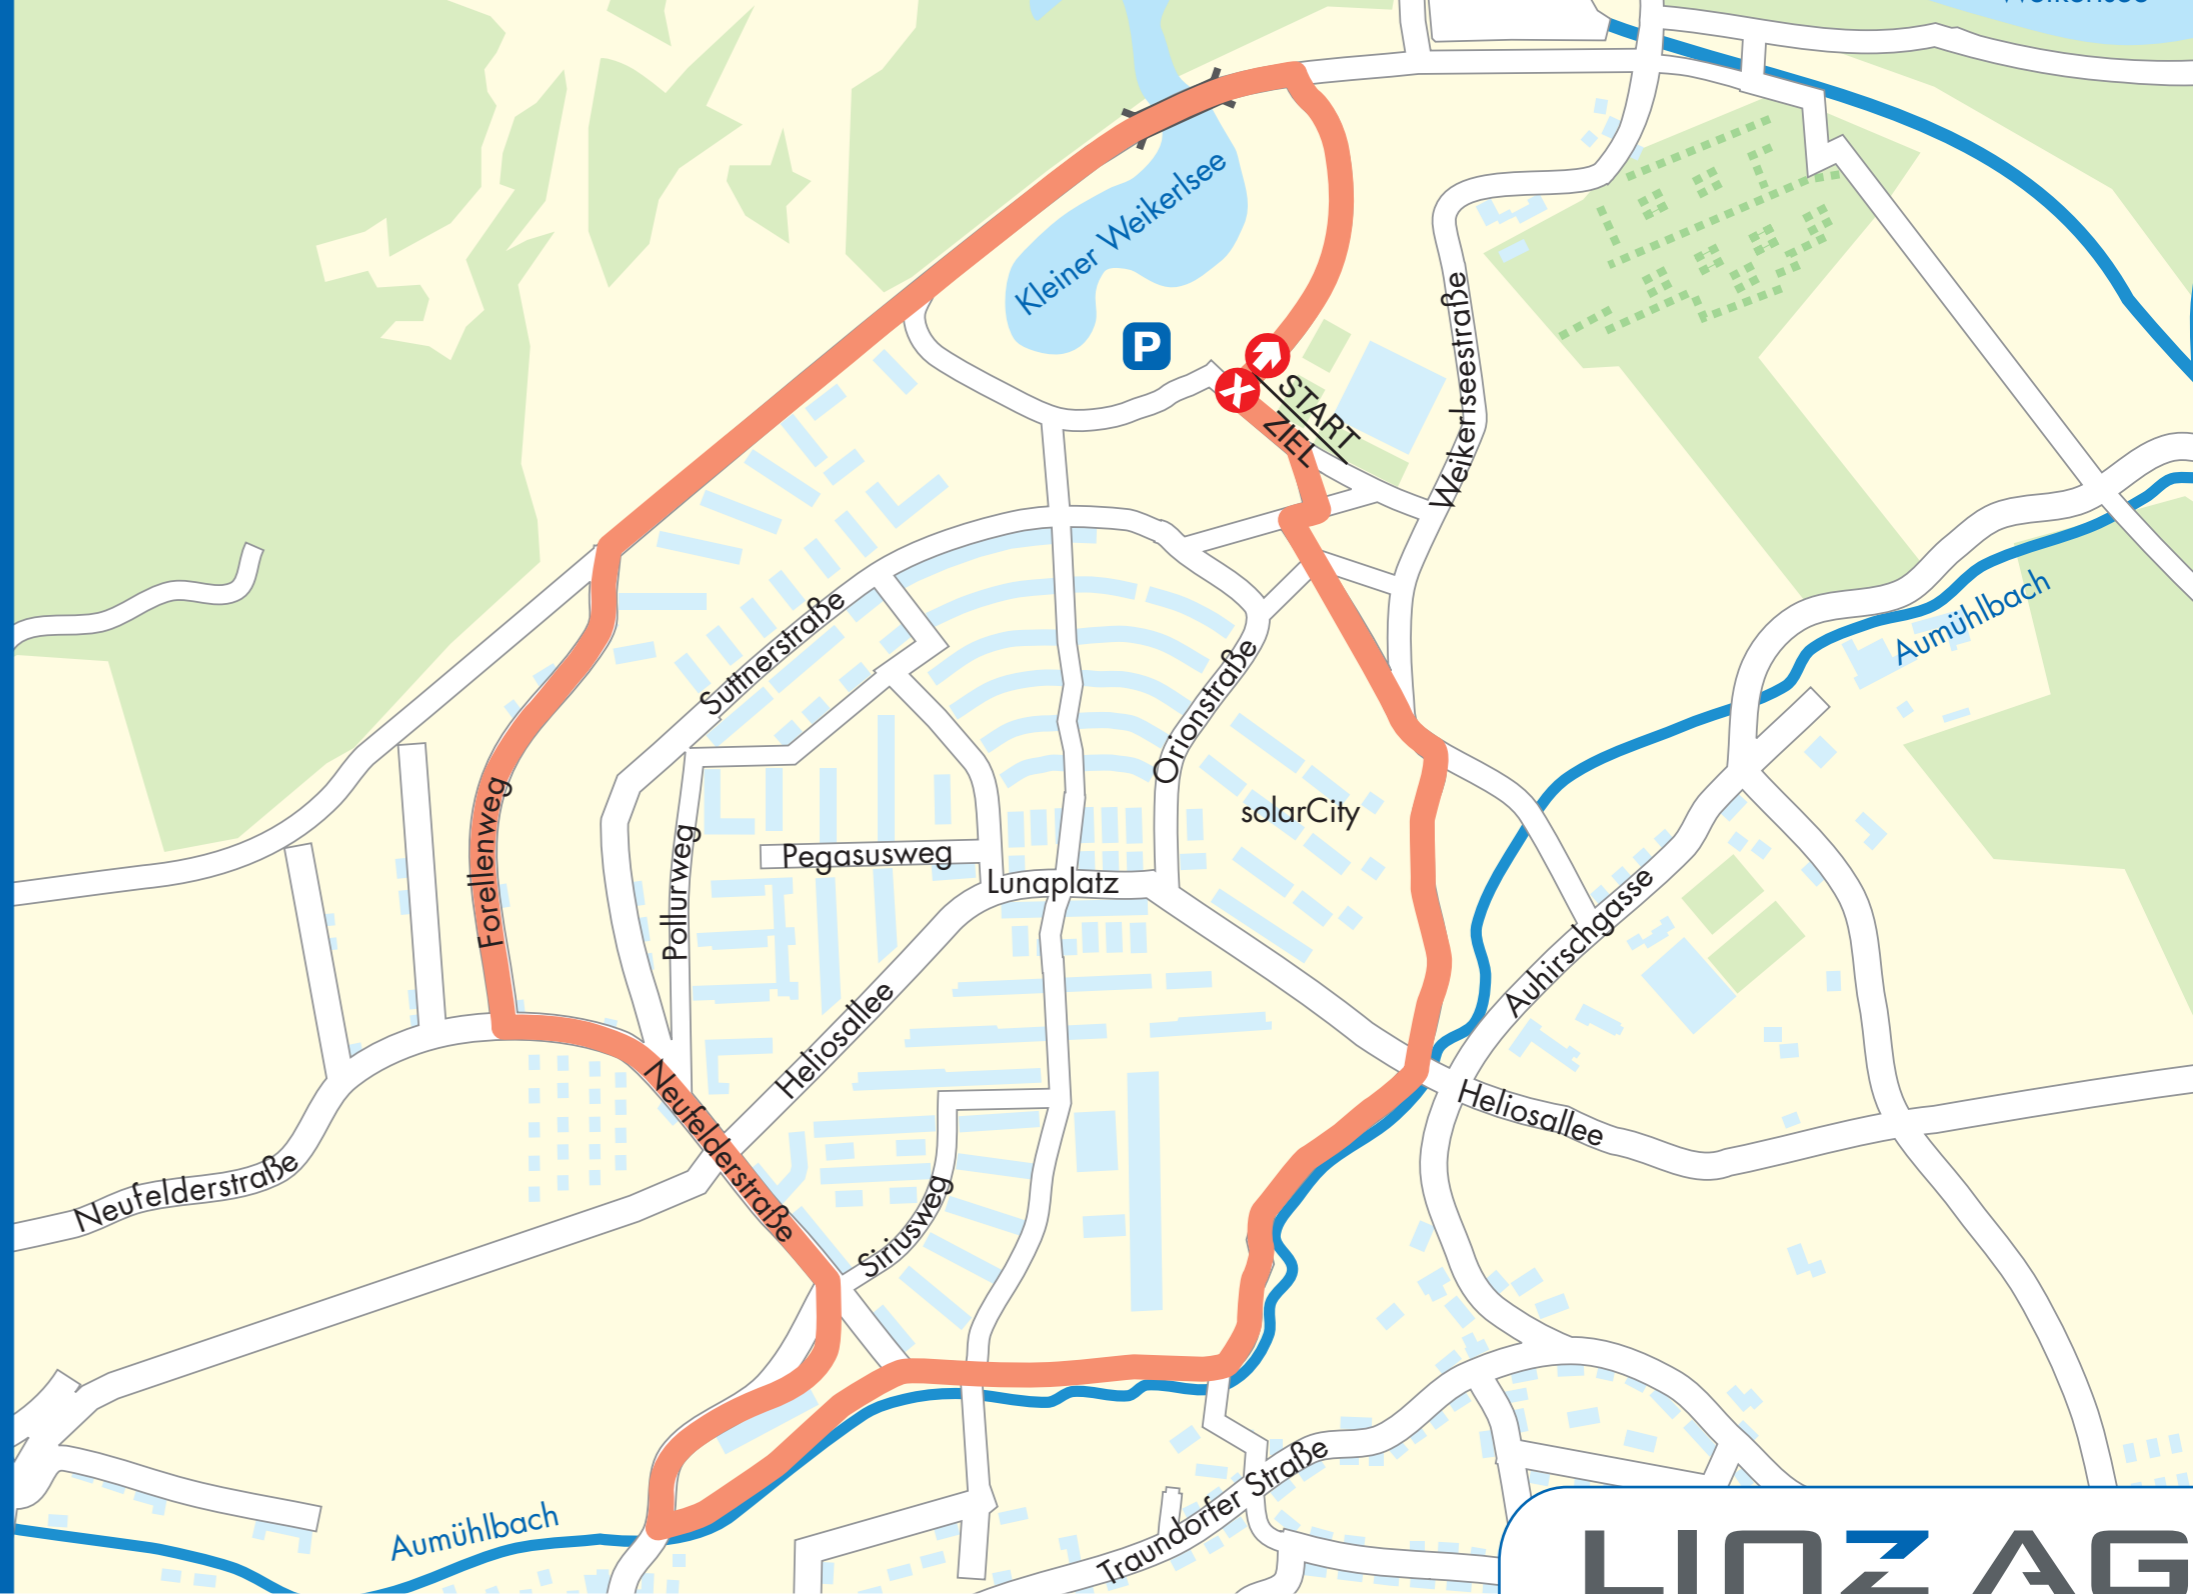

Lauf und Schwimm

Lauf- und Walkingstrecke Weikerlsee 3,35 km

Lauf

Die Laufstrecken
der LINZ AG

- Pferdeisenbahn
- Heilham
- Donaudamm
- Winterhafen
- Auberg – Dießenleiten
- Hummelhofwald
- Wasserwald
- Biesenfeld Halbmarathon
- Schiltensberg
- Pichlinger See
- Franckviertel
- Weikerlsee

Legende

Lauf- und Walkingstrecke Weikerlsee 3,35 km
Sie befinden sich hier!

Schwimm

Nach dem Walken ins
Bad und genießen

In der Familienoase Biesenfeld, Fitness-oase Parkbad, Wellnessoase Hummelhof, Erlebnisoase Schörgenhub sowie in der Saunaoase Ebelsberg können Sie sich nach dem Sport im kühlen Nass erfrischen, in der Sauna relaxen oder Ihre Muskeln bei einer Massage auflockern lassen.

Benutzung der Lauf- und Walkingstrecke auf eigene Gefahr.

www.linzag.at/baeder

Immer bestens betreut.

LINZ AG
B Ä D E R