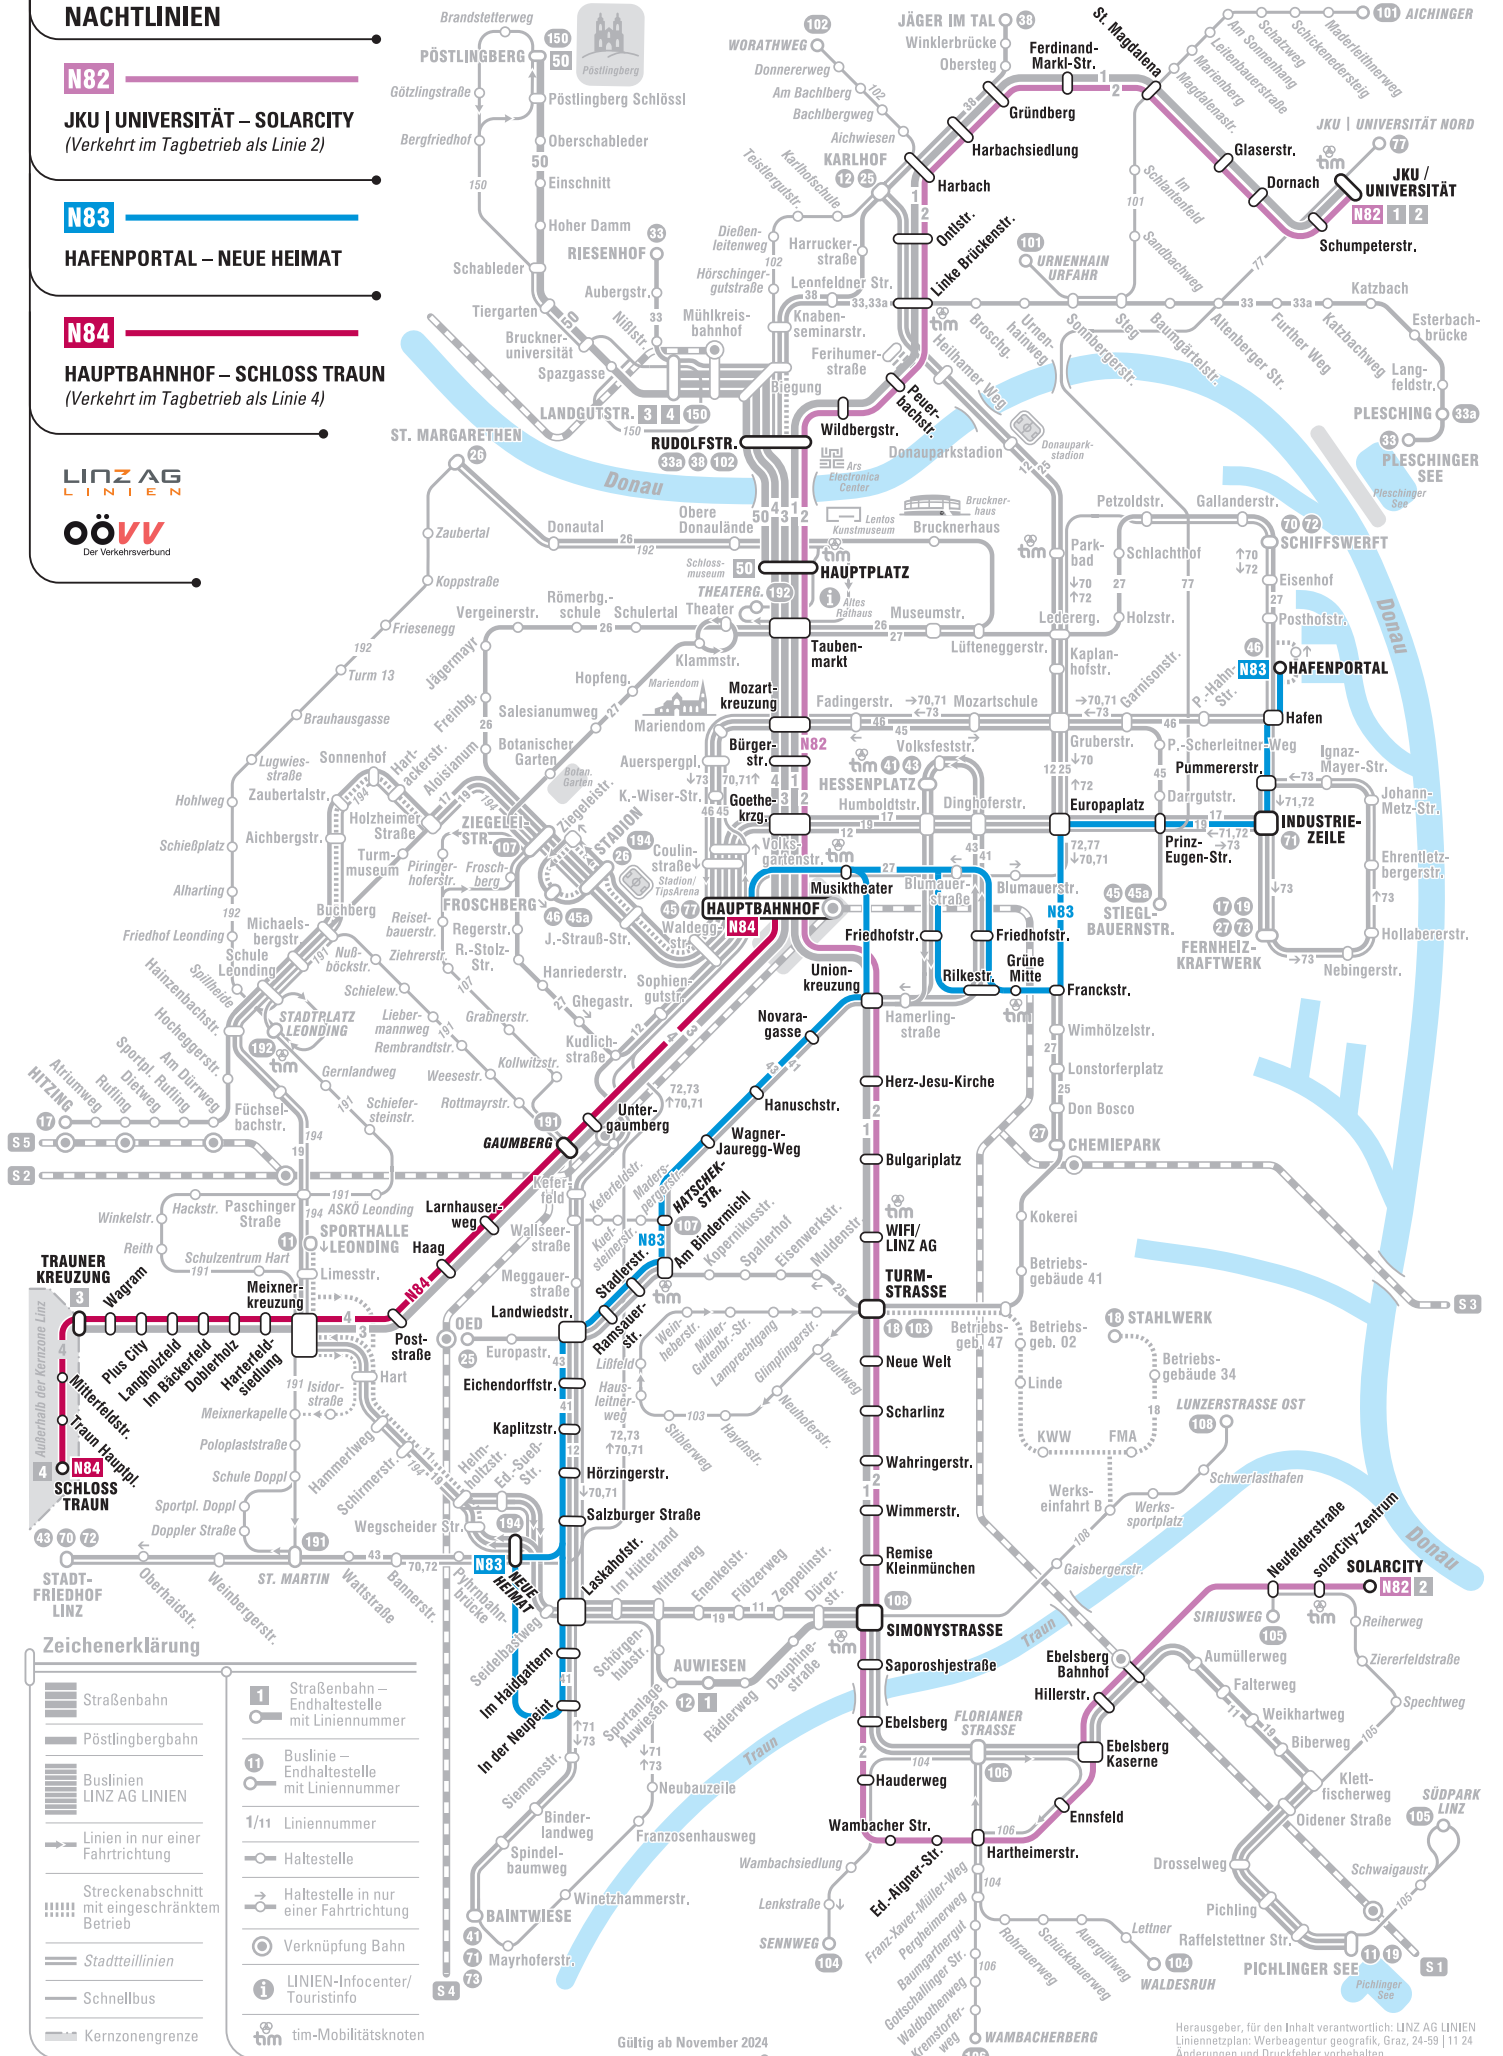

NACHTLINIEN

N82
JKU | UNIVERSITÄT – SOLARCITY
(Verkehrt im Tagbetrieb als Linie 2)

N83
HAFENPORTAL – NEUE HEIMAT

N84
HAUPTBAHNHOF – SCHLOSS TRAUN
(Verkehrt im Tagbetrieb als Linie 4)

LINZ AG
LINIEN

oöVV
Der Verkehrsverbund

Zeichenerklärung

- Straßenbahn
- Pöstlingbergbahn
- Buslinien LINZ AG LINIEN
- Linien in nur einer Fahrtrichtung
- Streckenabschnitt mit eingeschränktem Betrieb
- Stadtteilinien
- Schnellbus
- Kernzonengrenze
- Straßenbahn – Endhaltestelle mit Liniennummer
- Buslinie – Endhaltestelle mit Liniennummer
- 1/11 Liniennummer
- Haltestelle
- Haltestelle in nur einer Fahrtrichtung
- Verknüpfung Bahn
- LINIEN-Infocenter/ Touristinfo
- tim-Mobilitätsknoten

Gültig ab November 2024