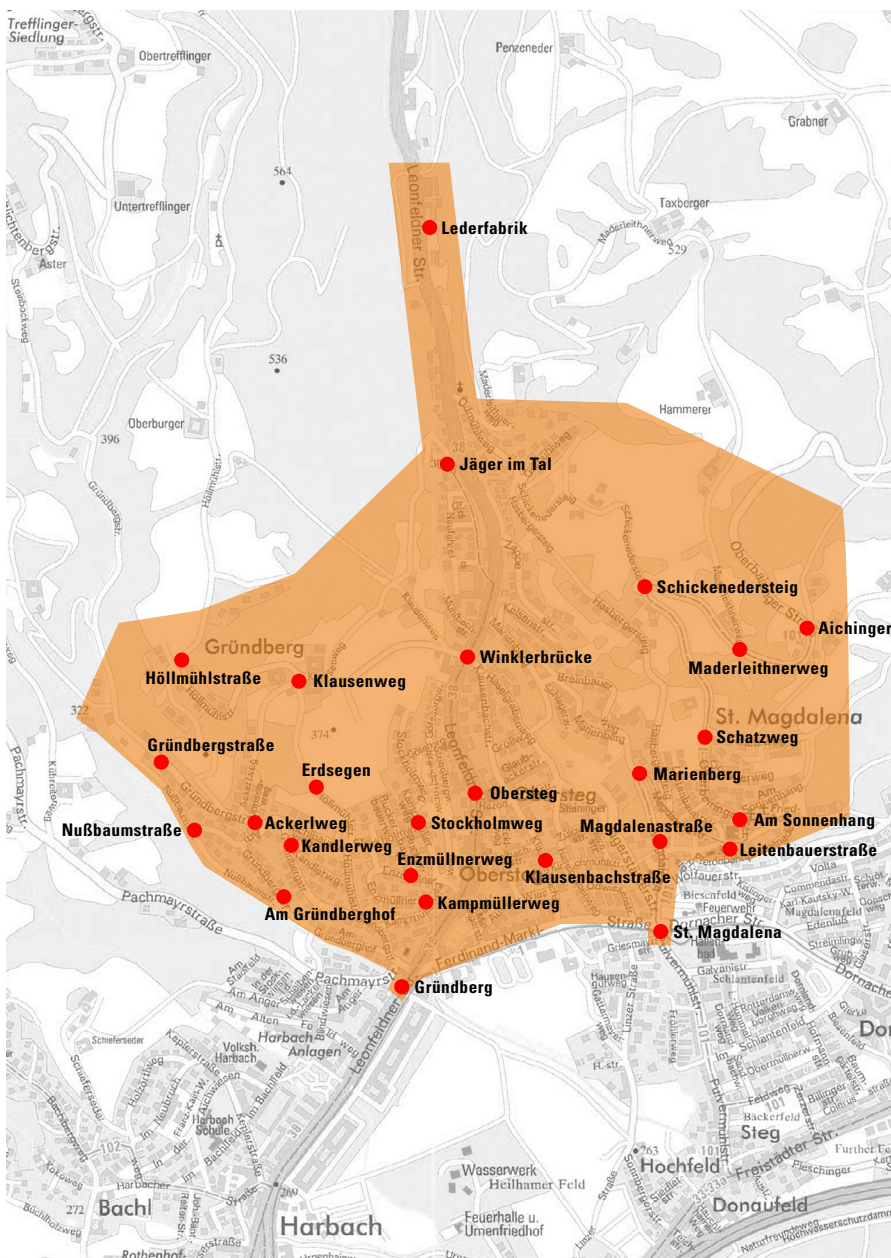

TAG AST

ANRUF-SAMMEL-TAXI

ein Service der LINZ LINIEN GmbH und der CC Taxicenter GmbH

BEDIENUNGSGBIET

Gründberg • Haselgraben • St. Magdalena

In dem gekennzeichneten Gebiet (siehe Plan) wird zusätzlich zum NACHT-AST auch ein TAGES-AST angeboten. Mit dem TAGES-AST können Sie von Ihrer Abfahrtsstation zu einer anderen AST-Haltestelle oder an eine beliebige Adresse innerhalb des TAGES-AST-Bedienungsgebietes **Gründberg/Haselgraben/St. Magdalena** fahren.

0732 / 66 12 66

Bestellen Sie einfach und bequem über unsere AST-App!
Infos auf www.linzag.at/AST

FAHRPLAN

Täglich von 05.30 Uhr bis 19.30 Uhr, alle 30 Minuten von den ...

AST Abfahrtsstellen

- Ackerweg
- Aichinger
- Am Gründberghof
- Am Sonnenhang
- Enzmüllnerweg
- Erdsegen
- Gründberg
- Gründbergstraße
- Höllmühlstraße
- Jäger im Tal
- Kampmüllerweg
- Kandlerweg
- Klausenbachstraße
- Klausenweg
- Lederfabrik
- Leitenbauerstraße
- Maderleithnerweg
- Magdalenastraße
- Marienberg
- Nußbaumstraße
- Obersteg
- St. Magdalena
- Schatzweg
- Schickenedersteig
- Stockholmweg
- Winklerbrücke