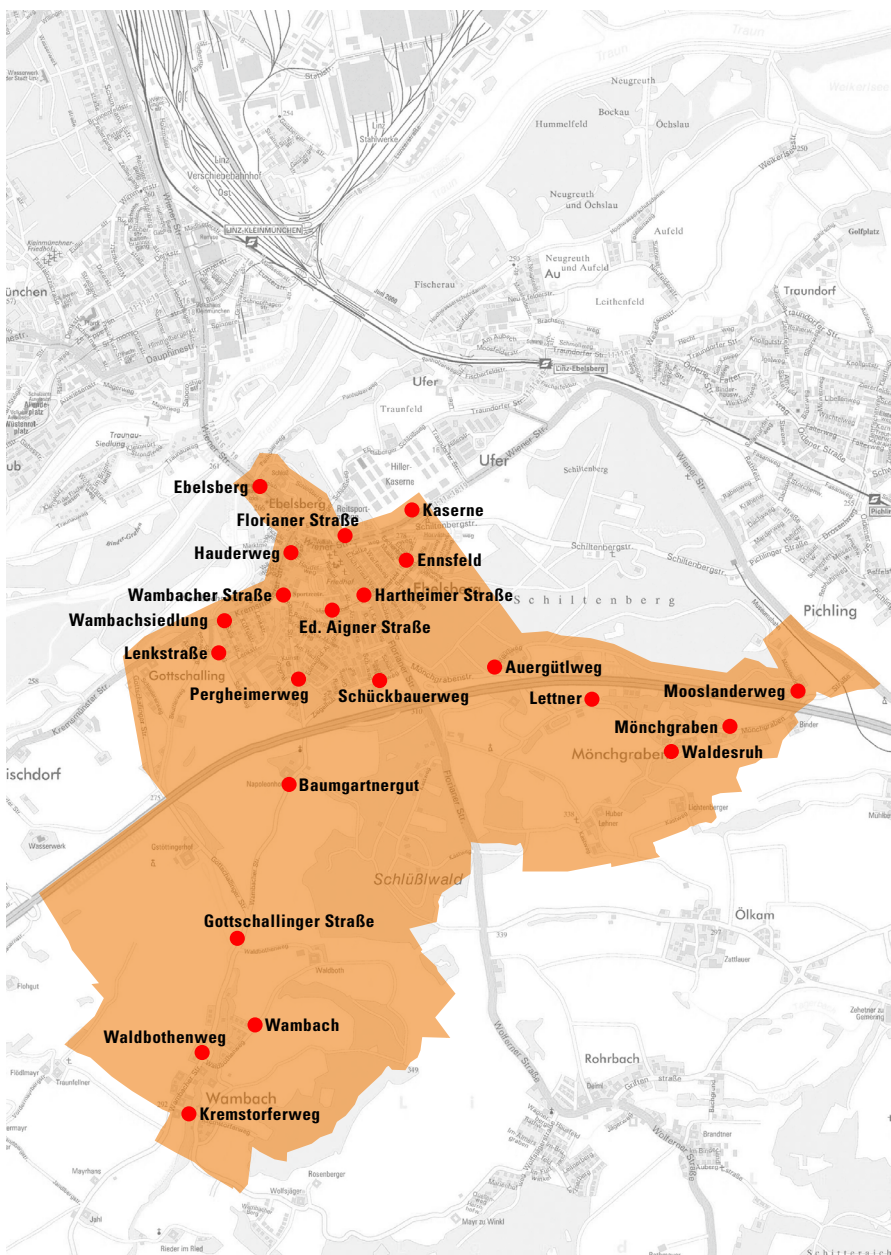

### BEDIENUNGSGBIET

#### Ebelsberg • Wambach • Mönchgraben

In dem gekennzeichneten Gebiet (siehe Plan) wird zusätzlich zum NACHT-AST auch ein TAGES-AST angeboten. Mit dem TAGES-AST können Sie von Ihrer Abfahrtsstation zu einer anderen AST-Haltestelle oder an eine beliebige Adresse innerhalb des TAGES-AST-Bedienungsgebietes **Ebelsberg/Wambach/Mönchgraben** fahren.

### FAHRPLAN

Täglich von 05.30 Uhr bis 19.30 Uhr,  
alle 30 Minuten von den ...

#### AST Abfahrtsstellen

- Auergütweg
- Baumgartnergut
- Ebelsberg
- Edmund-Aigner-Straße
- Ennsfeld
- Florianer Straße
- Gottschallinger Straße
- Hartheimer Straße
- Hauderweg
- Ebelsberg Kaserne
- Kremstorferweg
- Lenkstraße
- Lettner
- Mönchgraben
- Mooslanderweg
- Pergheimerweg
- Schückbauerweg
- Waldbothenweg
- Waldesruh
- Wambach
- Wambacher Straße
- Wambachsiedlung