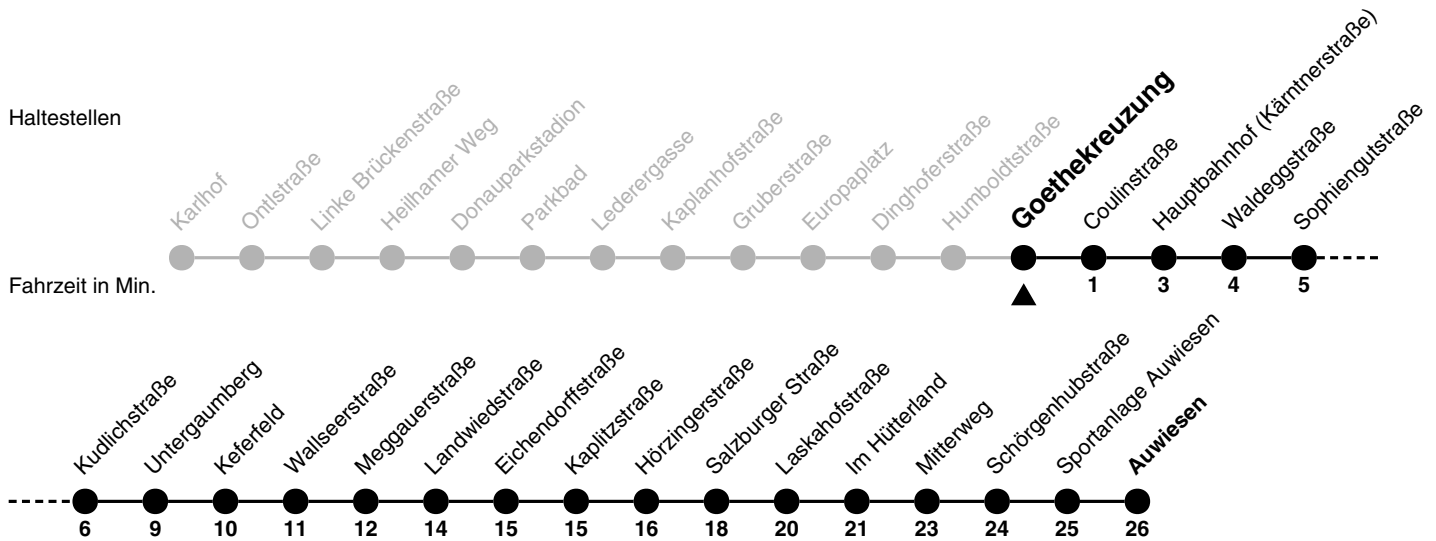

12

Goethekreuzung → Auwiesen

Gültig ab 01.09.2023

24.12.2023 wie sonntags, 24.12.2024 wie samstags, Betriebsende jeweils ca.19:30 Uhr, 31.12.2023 wie sonntags, 31.12.2024 wie samstags

Uhr	Montag - Freitag	Samstag	Sonn-/Feiertag	Mo-Fr (Ferien)*	Uhr
3					3
4					4
5	51	51	59	51	5
6	10 25 32 40 47 55	10 25 40 55	30	09 24 39 54	6
7	02 09 18 26 33 41 48 56	10 26 41 56	00 30	09 24 39 56	7
8	11 26 41 56	11 26 41 56	00 30	11 26 41 56	8
9	11 26 41 56	11 26 41 56	00 30	11 26 41 56	9
10	11 26 41 56	11 26 41 56	00 30	11 26 41 56	10
11	11 26 41 56	11 26 41 56	00 30	11 26 41 56	11
12	11 26 41 56	11 26 41 56	00 30	11 26 41 56	12
13	11 26 41 56	11 26 41	00 30	11 26 41 56	13
14	11 26 41 56	00 31	00 30	11 26 41 56	14
15	11 26 41 56	01 31	00 30	11 26 41 56	15
16	11 26 41 56	01 31	00 30	11 26 41 56	16
17	11 26 41 56	01 31	00 30	11 26 41 56	17
18	11 26 41 54	01 31	00 30	11 26 41 54	18
19	09 24 39 53	01 31	00 30	09 24 39 53	19
20	08 ¹ 25 55	04 25 55	00 25 55	08 ¹ 25 55	20
21	25 55	25 55	25 55	25 55	21
22	25 55	25 55	25 55	25 55	22
23	25	25	25	25	23

1 = bis Kudlichstraße

* Ferienfahrplan gültig: 27.12.2023 - 05.01.2024, 19.02.2024 - 23.02.2024, 25.03.2024 - 29.03.2024, 08.07.2024 - 30.08.2024, 27.12.2024 - 05.01.2025

LINZ AG LINIEN-Infocenter
Hauptplatz 34, 4020 Linz